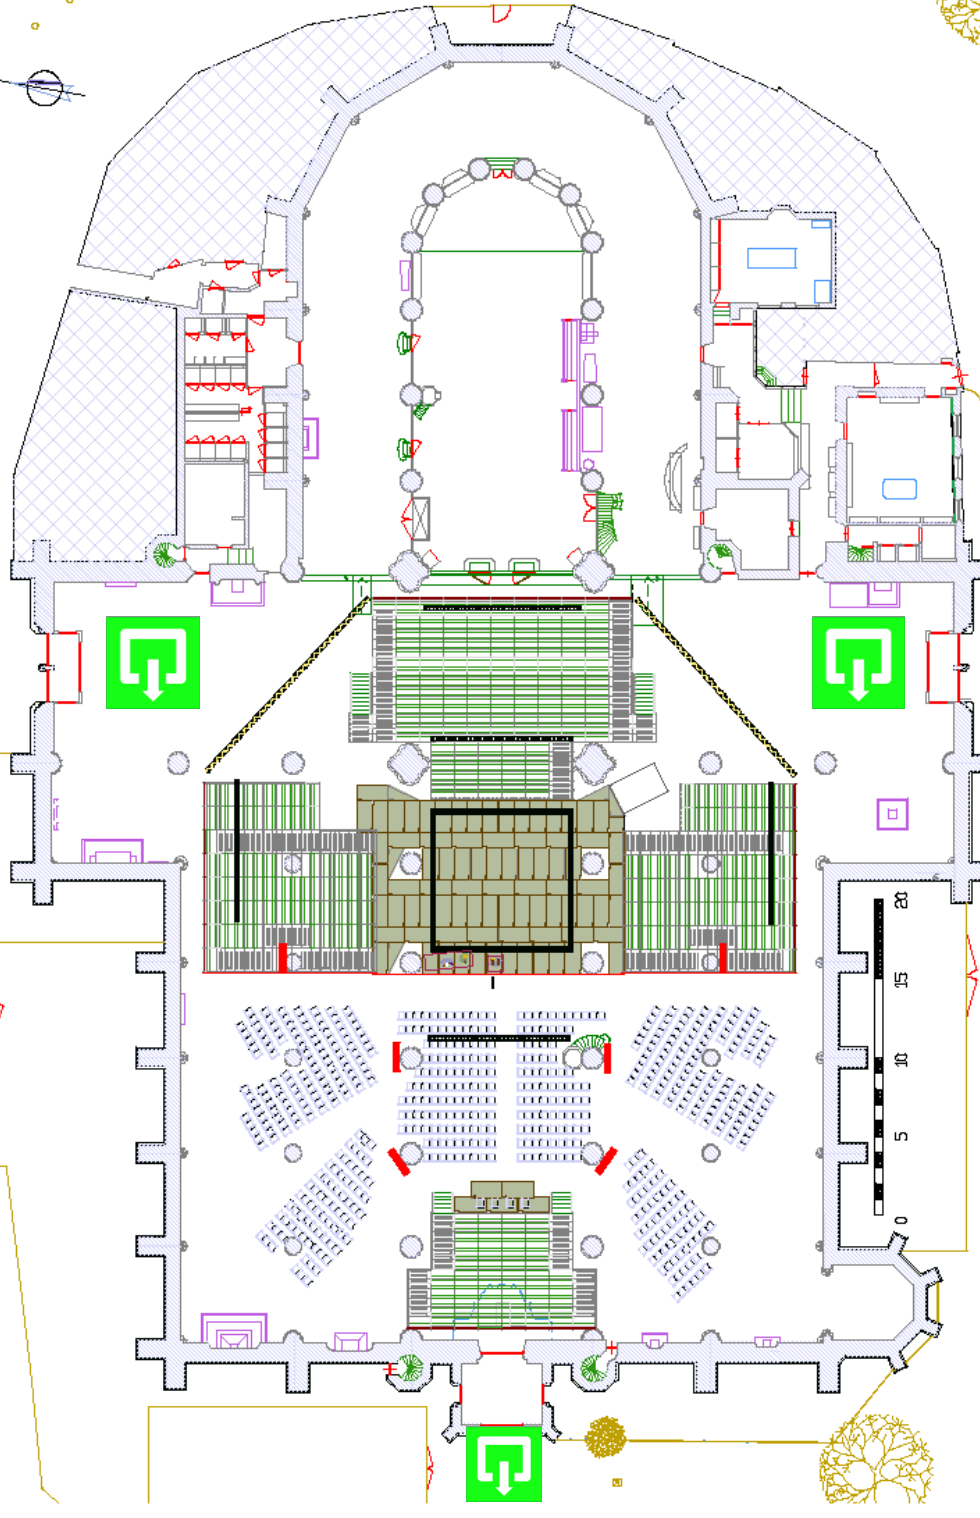

Noord

Pieterskerk Leiden
Kerkplein 16
2311 SL LEIDEN
The Netherlands
T +31 (0)71-512 43 19
F +31 (0)71-512 88 12
E post@pieterskerk.com

In opdracht voor:

SCRATCH donderdag 12 t/m zondag 15 februari 2009
versie 1 (12 aug): concept opstelling
versie 1: info tby LVSJ
versie 2: info tby LVSJ: minder LCD schermen

Jaap van Rijn
06-4838 1257
j.a.j.vanrijn@pieterskerk.com
A3
Schaal 1:250